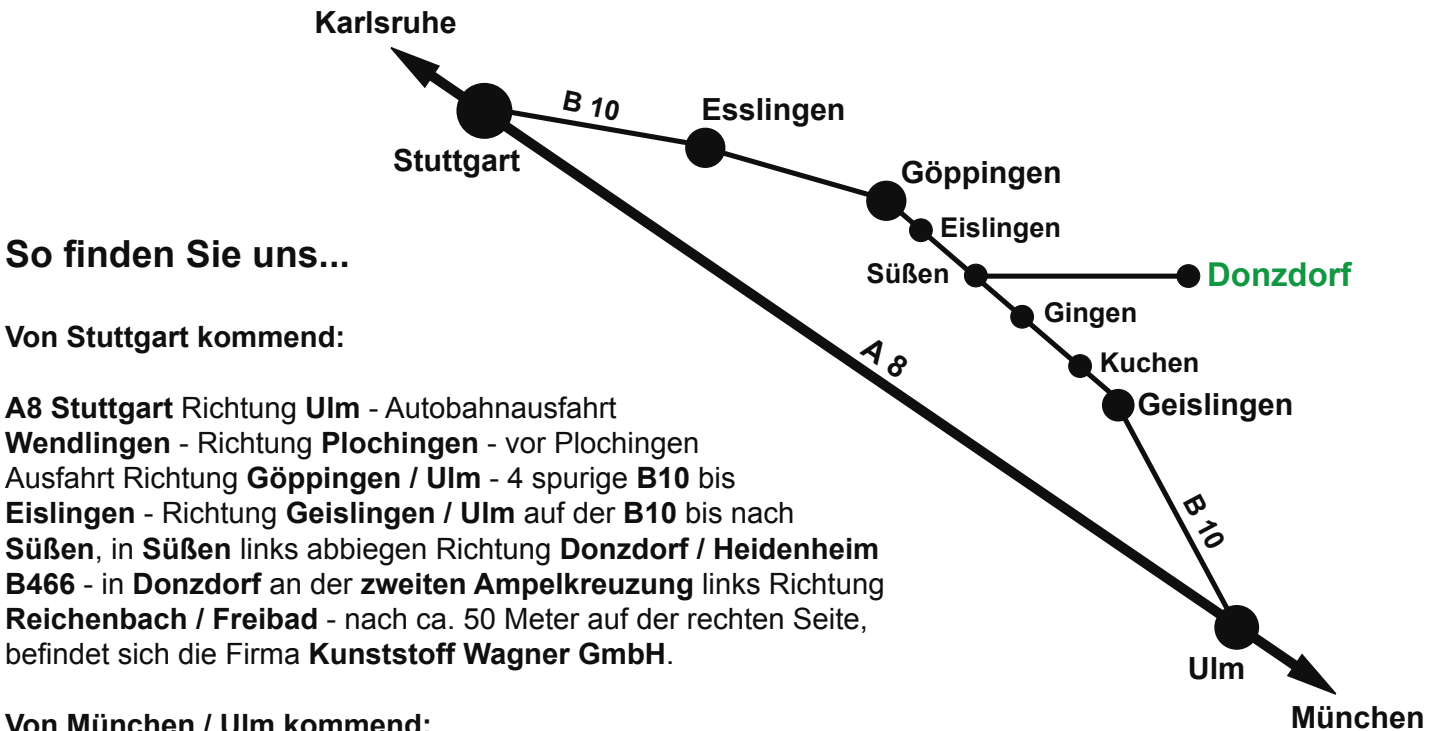

## Wegbeschreibung und Adresse

### So finden Sie uns...

#### Von Stuttgart kommend:

**A8 Stuttgart** Richtung **Ulm** - Autobahnausfahrt  
**Wendlingen** - Richtung **Plochingen** - vor Plochingen  
Ausfahrt Richtung **Göppingen / Ulm** - 4 spurige **B10** bis  
**Eisligen** - Richtung **Geislingen / Ulm** auf der **B10** bis nach  
**Süßen**, in **Süßen** links abbiegen Richtung **Donzdorf / Heidenheim**  
**B466** - in **Donzdorf** an der **zweiten Ampelkreuzung** links Richtung  
**Reichenbach / Freibad** - nach ca. 50 Meter auf der rechten Seite,  
befindet sich die Firma **Kunststoff Wagner GmbH**.

#### Von München / Ulm kommend:

**A8 München** Richtung **Ulm** - Autobahnausfahrt  
**Dornstadt** - Richtung **Geislingen B10** / oder von **Ulm** kommend -  
**B10** Richtung **Geislingen** - durch Geislingen - Richtung **Göppingen**  
- in **Süßen** an der **zweiten Ampelanlage** rechts abbiegen Richtung  
**Donzdorf / Heidenheim B466** - in **Donzdorf** an der **zweiten**  
**Ampelkreuzung** links Richtung **Reichenbach / Freibad** - nach ca.  
50 Meter auf der rechten Seite, befindet sich die Firma **Kunststoff**  
**Wagner GmbH**.